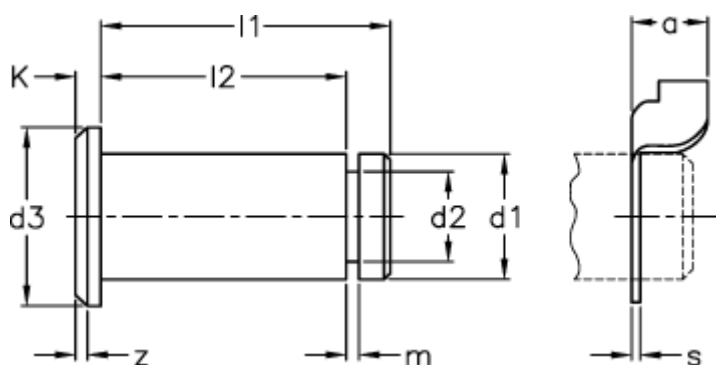

Varenummer: 1405912
Beskrivelse: KLEE Bolt BEK 12x30x24,5
Stål, forzinket, Incl. KL-sikring

Mål

a = 6.1

d1 h11 = 12

d2 -0,2 = 9

d3 h14 = 17

k js 14 = 3.0

l1 js 15 = 30.0

l2 +0,3 = 24.5

m +0,1 = 1.15

s = 0.6

Vægt (g) = 29.5

z = 1.5